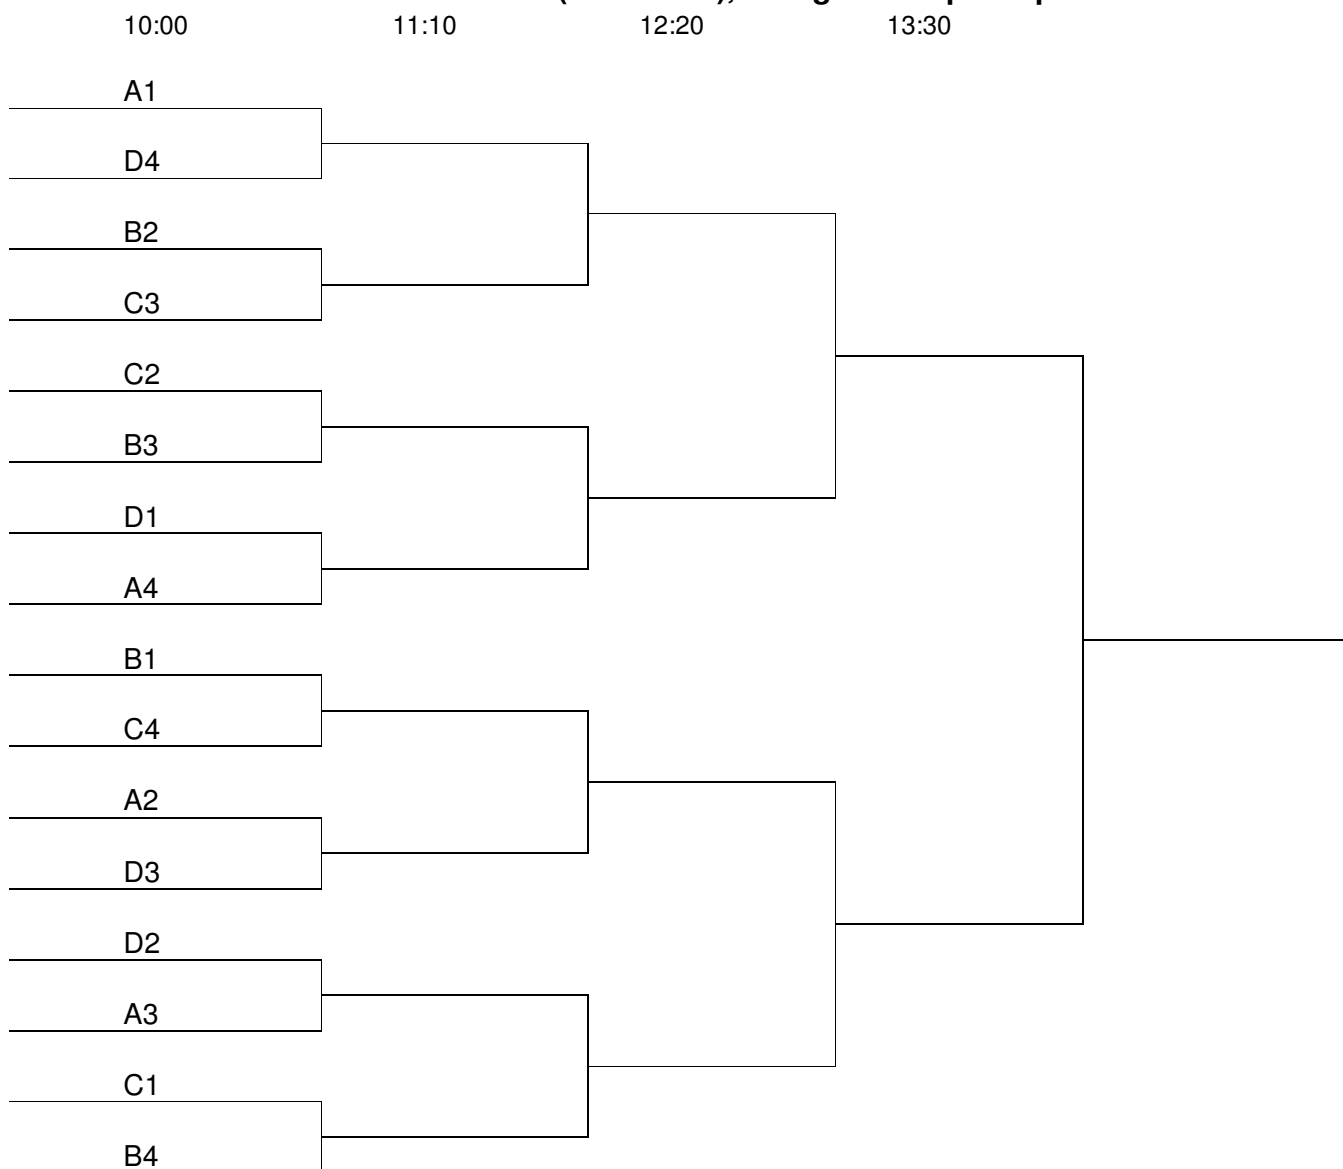

Komandas vadītājs:

Telef.

Komandas kapteinis:

PIELIKUMS

1. Starptautiskā Novusa Olimpiāde.

Komandu sacensības (otrā diena), izslēgšanas spēles par 1. - 16. vietām

- 23.06. **Pirmajā dienā** komandas tiek salozētas (mākslīgi) četrās grupās pa astoņām katrā, izspēlē septiņas kārtas, pirmās četras no katras grupas cīnās izslēgšanas spēlēs par 1. - 16. vietām, pārējās komandas cīnās par 17. - 32. vietām. Aptuvenie kārtu sākumu laiki 1) 10:30, 2) 11:40, 3) 12:50, 4) 14:00, 5) 16:00, 6) 17:10, 7) 18:20 ar to pirmās dienas sacensības noslēgušās.
- 24.06. **Otrajā dienā** komandas izslēgšanas spēlēs noskaidro visas vietas. Aptuvenie kārtu sākumu laiki 1) 10:00, 2) 11:10, 3) 12:20, 4) 13:30.
Jaukto pāru sacensības notiek pēc „šveices” sistēmas septiņās kārtās, pirmie astoņi pāri trešajā dienā izslēgšanas spēlēs noskaidro pirmās astoņas vietas. Jaukto pāru sacensību sākums: 1) 15:30, 2) 16:15, 3) 17:00, 4) 17:45, 5) 18:30, 6) 19:15, 7) 20:00.
- 25.06. **Trešajā dienā** jaukto pāru noslēguma kārtu (izslēgšanas) sākums: 1) 10:00, 2) 11:00, 3) 12:00.
Vīriešu dubultspēles varētu notikt pēc tāda paša scenārija, kā jaukto pāru dubultspēles, sievietes pāri atkarībā no pietiekto dalībnieču skaita. Vīriešu un sievietes dubultspēļu kārtu sākums: 1) 14:00, 2) 14:45, 3) 15:30, 4) 16:15, 5) 17:00, 6) 17:45, 7) 18:30.