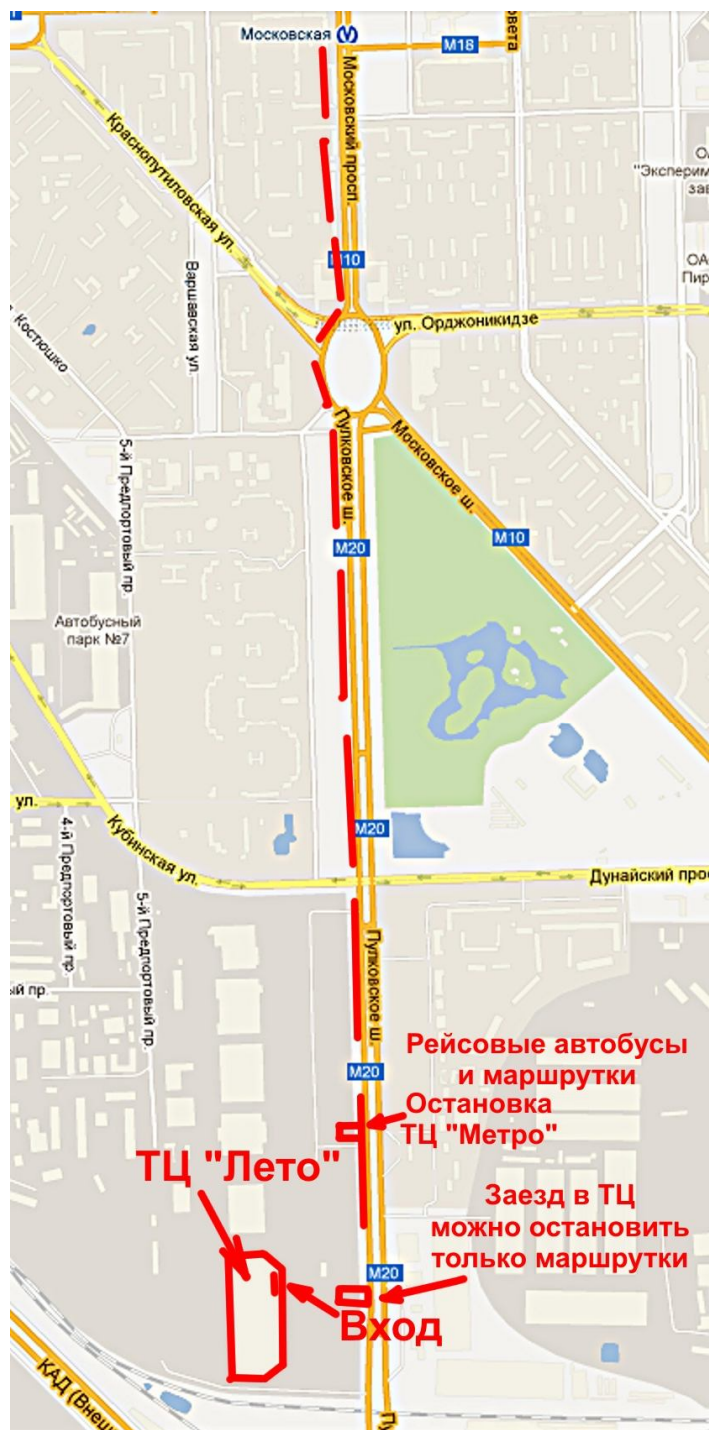

Как добраться до места проведения турнира в ТЦ "Лето" адрес Пулковское шоссе, д. 25, к 1

Кроме бесплатного автобуса, до ТЦ "Лето" можно добраться на рейсовых автобусах № 13, 39, 55, 90, 150 и маршрутных автобусах К3 К13 К39 К113 К213 К290 К299 К403 К431 К449 К545

Подробнее о ТЦ см. <http://tomall.ru/leto/>

КРОНВЕРК СИНЕМА

подробнее о ТЦ "Лето" <http://tomall.ru/leto/> и <http://trk leto.com/>