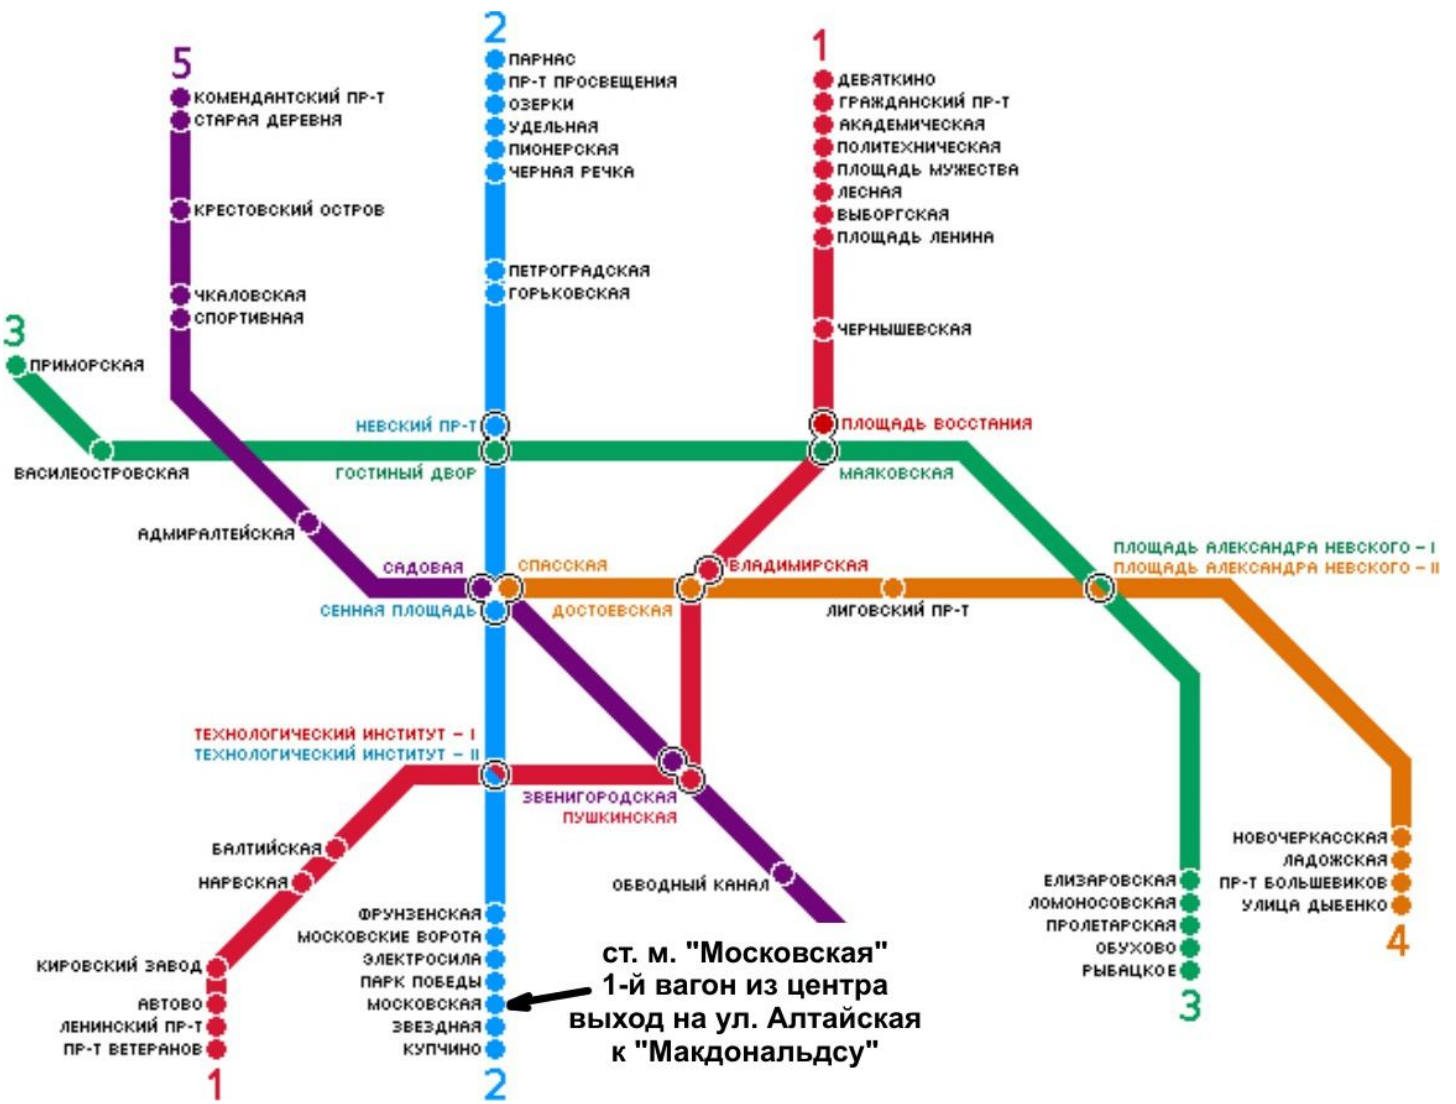

Как добраться до места проведения турнира в ТЦ "Лето" адрес Пулковское шоссе, д. 25, к 1

Кроме бесплатного автобуса, до ТЦ "Лето" можно добраться на рейсовых автобусах № 13, 39, 55, 90, 150 и маршрутных автобусах К3 К13 К39 К113 К213 К290 К299 К403 К431 К449 К545

Подробнее о ТЦ см. <http://tomall.ru/leto/>

КРОНВЕРК СИНЕМА

подробнее о ТЦ "Лето" <http://tomall.ru/leto/> и <http://trk leto.com/>